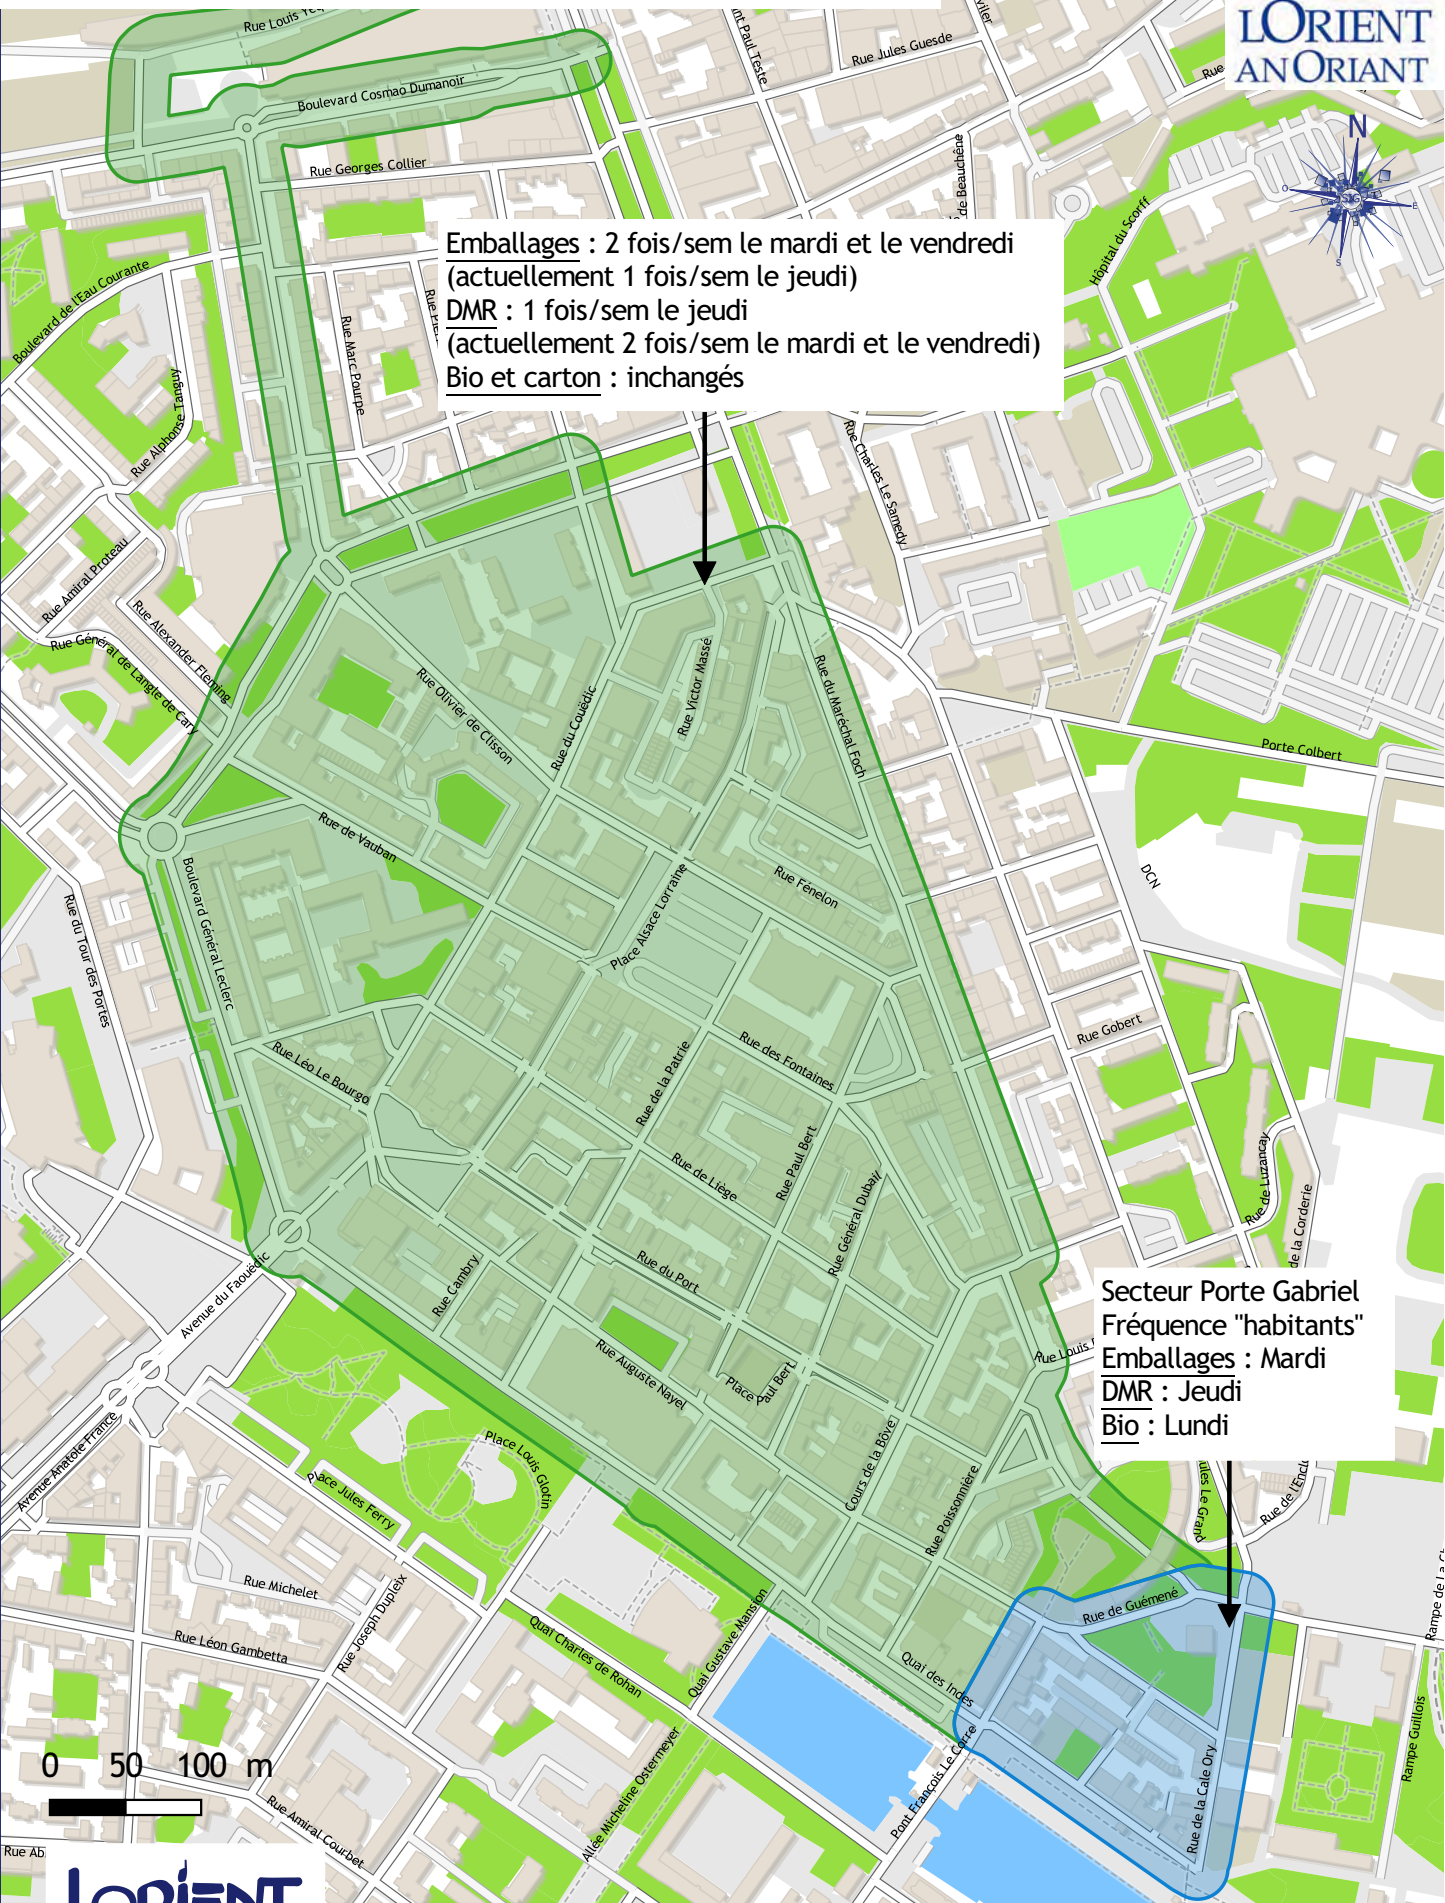

## Ajustement des fréquences de collecte des déchets du centre-ville

**Emballages : 2 fois/sem le mardi et le vendredi**  
(actuellement 1 fois/sem le jeudi)  
**DMR : 1 fois/sem le jeudi**  
(actuellement 2 fois/sem le mardi et le vendredi)  
**Bio et carton : inchangés**

**Secteur Porte Gabriel**  
Fréquence "habitants"  
**Emballages : Mardi**  
**DMR : Jeudi**  
**Bio : Lundi**